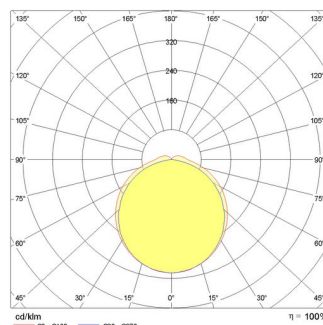

## NORMA+ 120 CL

<b>Part number</b>	305992
<b>Lampholder:</b>	LED
<b>Light Source:</b>	LED
<b>Wattage:</b>	45 W
<b>Finish:</b>	GR-RAL7035 / Grey RAL7035 / Matt
<b>Insulation class:</b>	I
<b>Degree of protection:</b>	IP65
<b>IK-J-xxIP:</b>	IK09 15J xx7
<b>CRI:</b>	80
<b>Kelvin:</b>	4000
<b>Power factor:</b>	COS $\phi$ $\geq$ 0,9
<b>Optic:</b>	SYMMETRIC EXTRA WIDE REFLECTOR
<b>Lightsource lumen output:</b>	6795 lm
<b>Luminaire lumen output:</b>	5215 lm
<b>L:</b>	L80
<b>B:</b>	B10
<b>Lifetime:</b>	44000 h
<b>Ta MIN luminaire:</b>	-25°
<b>Ta MAX luminaire:</b>	45°

### Photometric data